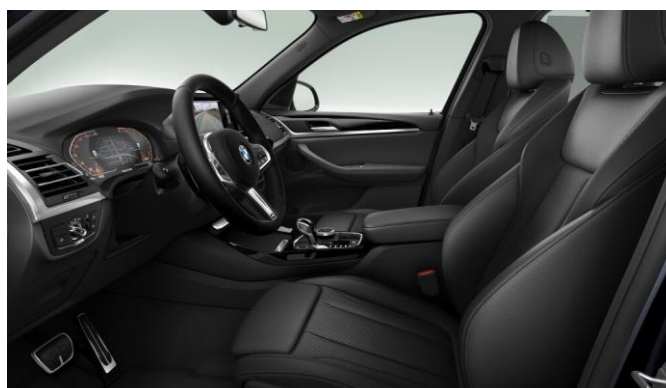

BMW X3 SDRIVE 18D M-SPORT

Détails du véhicule

Véhicule d'occasion
Kilométrage : 22 500 kms
Boite de vitesse: Auto avec palettes de commande
Carburant: Diesel
1 ère immatriculation : 28/09/2023
Garantie : jusqu'au 27/06/2026

Spécifications techniques

Cylindrée: 1995 cc
Emissions:152 grs/km WLTP EURO 6
Puissance: 100 kw / 136 cv
Taxe annuelle de circulation : 511,24 €
Taxe de mise en circulation : 445,50 €
Taxe de pollution : 100 €

Equipement

Couleur extérieure : 416 carbon - Schwartz
Premier propriétaire

Couleur intérieure : Simili cuir Sensatec perforé noir
Valeur catalogue : 65 000 € TVAC

[Financement sans acompte / Extension de garantie possible (Devis personnalisé)](#)

« Attention emprunter de l'argent coûte aussi de l'argent ! »

BMW Live poste de conduite Professional

BMW roue al.léger à rayon en Y 887M, Sièges sport, réglage siège élect. avec mémoire, Réglage électrique dossier siège arrière
Soutien lombaire conducteur, Chauffage de siège cond/pass, Toit ouvrant en verre panoramique, commande gestuelle BMW,
Climatiseur automatique, Rétro int/ext à commutation automatique, Grand réservoir de carburant, Accès confort, Vitrage teinté,
Vitrage à confort acoustique, Système d'aide au stationnement, Pack Sport M, Chassis sport M, Volant en cuir M, Kit aérodynamique M,
Kit rangement, Eclairage intérieur d'ambiance, Tuner DAB, Système de haut-parleurs HiFi, Appel de détresse intelligent, Teleservices
Connected Drive Services, Connected Package Professional, Désactivation airbag passager, Projecteur LED
Filet coffre arrière, Pare-soleil porte arrière, Dispositif d'alarme, Baguettes d'intérieur laque piano noire, Poli brillant Shadow line
Pavillon anthracite, Verrouillage automatique au démarrage, Commande séparée module Bluetooth/WiFi

PRIX : 49 900 € TVAC (récupérable)

Garage Labranche, Bras 648, 6600 Bastogne
Tel : +32 61 21 63 25
www.labranche.be info@labranche.be